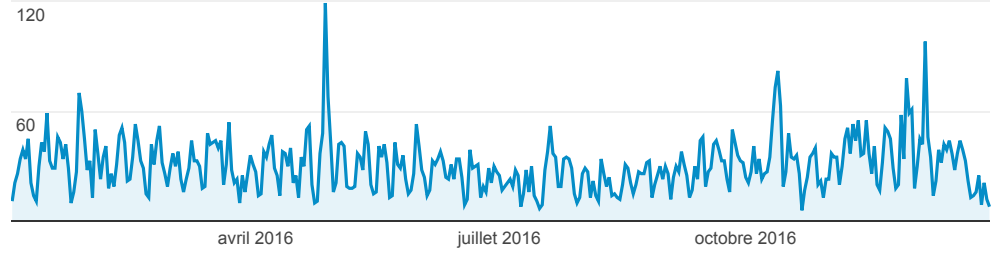

Une seule page vue (Obj : < 40%)

Easy Tourisme - Spam V2

61,54 %

Valeur moy. pour la vue : 61,14 %

(0,65 %)

Les visites dans le mois

● Sessions

Provenance des visiteurs

Pays	Sessions
France	10 362
United States	115
Canada	101
Tunisia	47
Belgium	42
Martinique	39
Morocco	38
Switzerland	35
Guadeloupe	32
(not set)	30

Comportement

1 janv. 2016 - 31 déc. 2016

Easy Tourisme - Spam V2